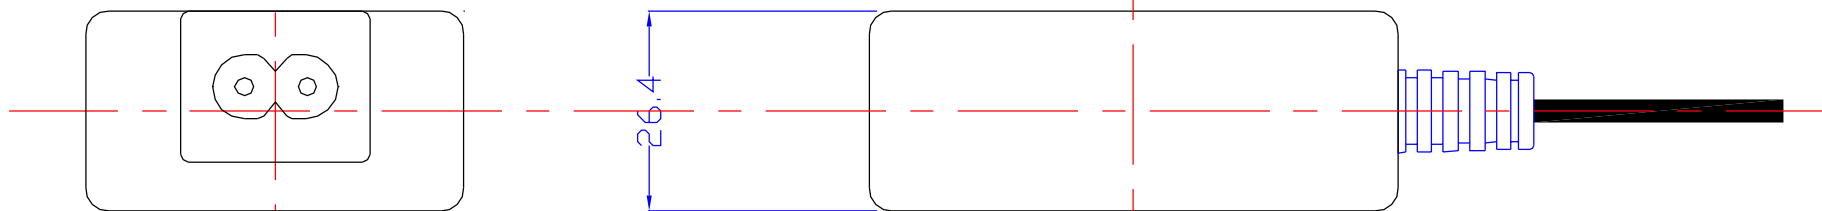

入力AC100~240V2Pメガネコード

出力DC12V リード線1.8m DCプラグ

LEDライトパネルA2以下用  
A2/B3/A3/B4

MODEL : UI318-12

ACアダプター12V1.5A

A4 1/1

Lumitechno co.,Ltd