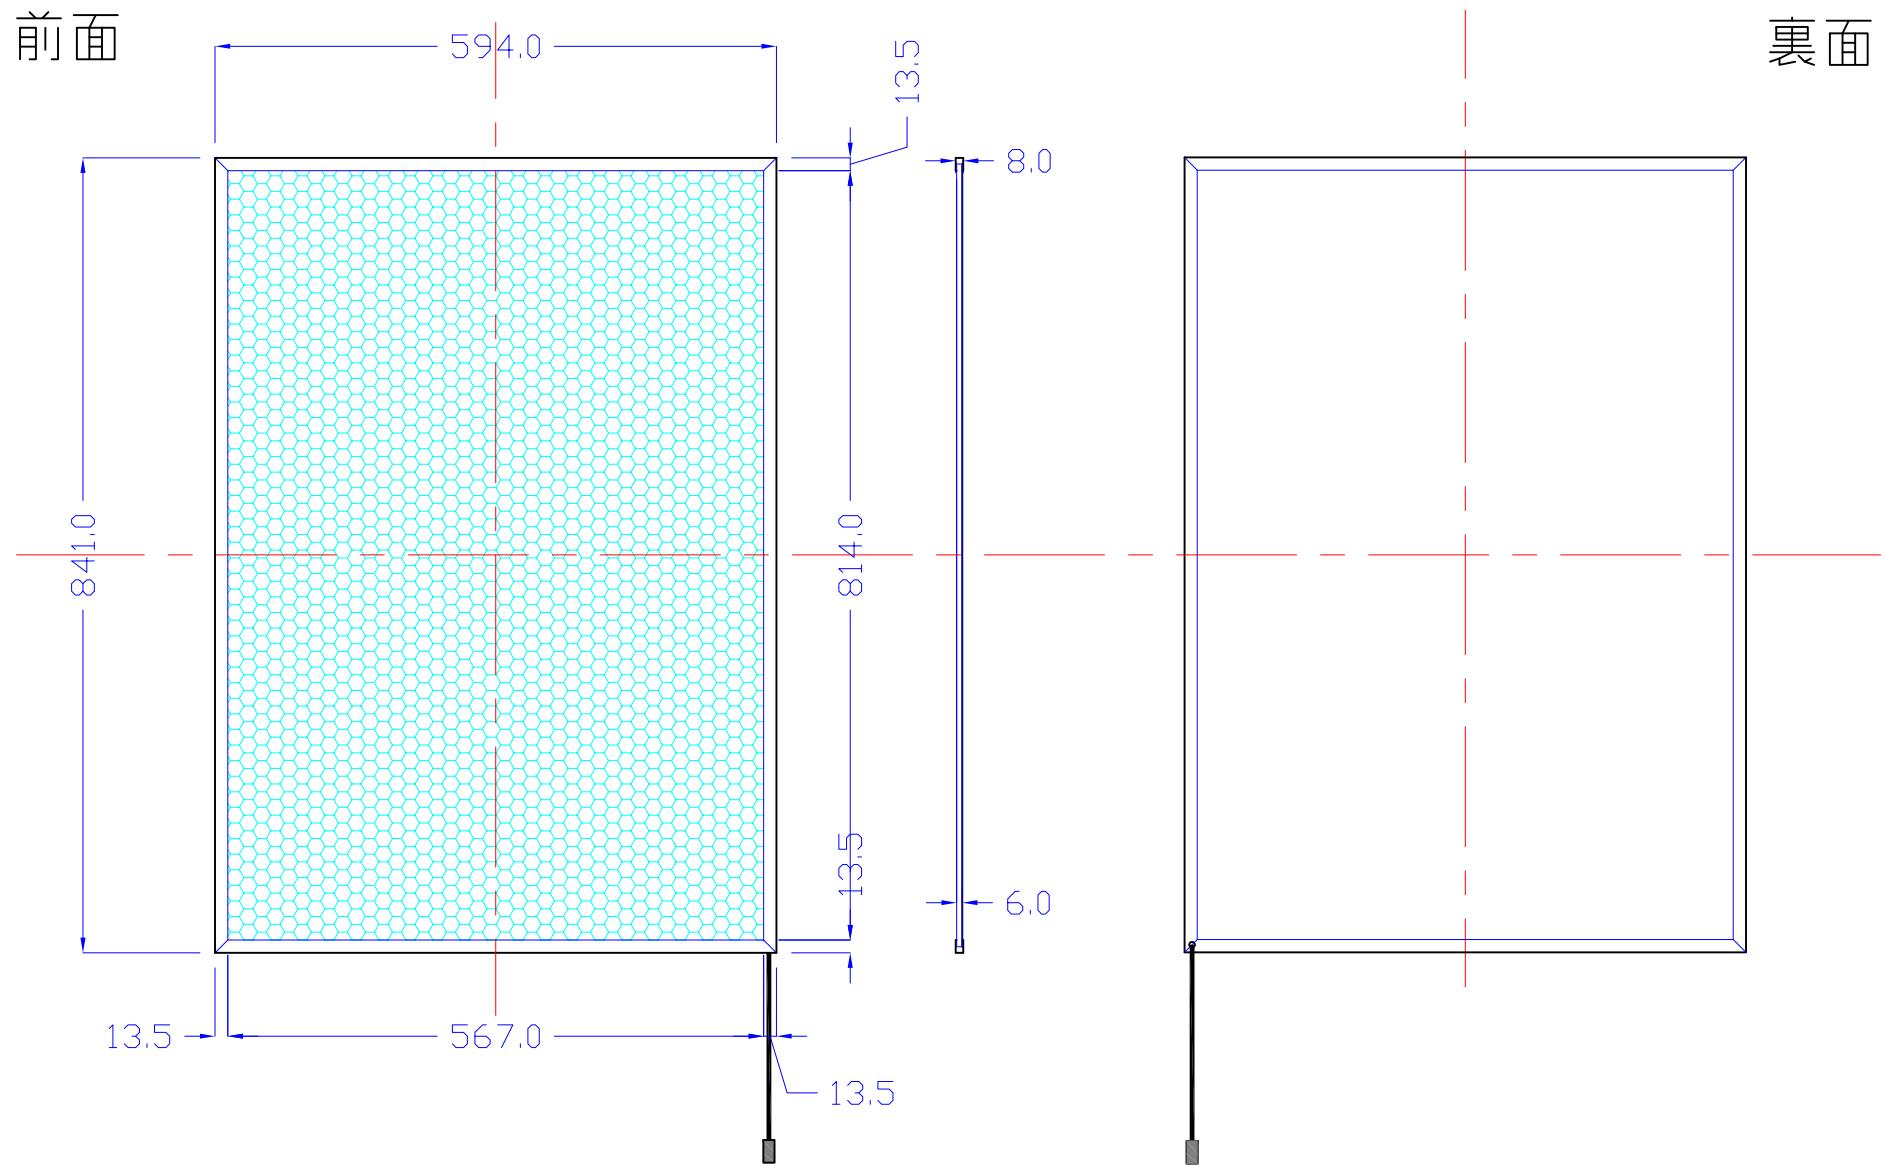

前面

裏面

A1-L2116-4S8 (841×594)

A4 1/8

Lumitechno co.,Ltd