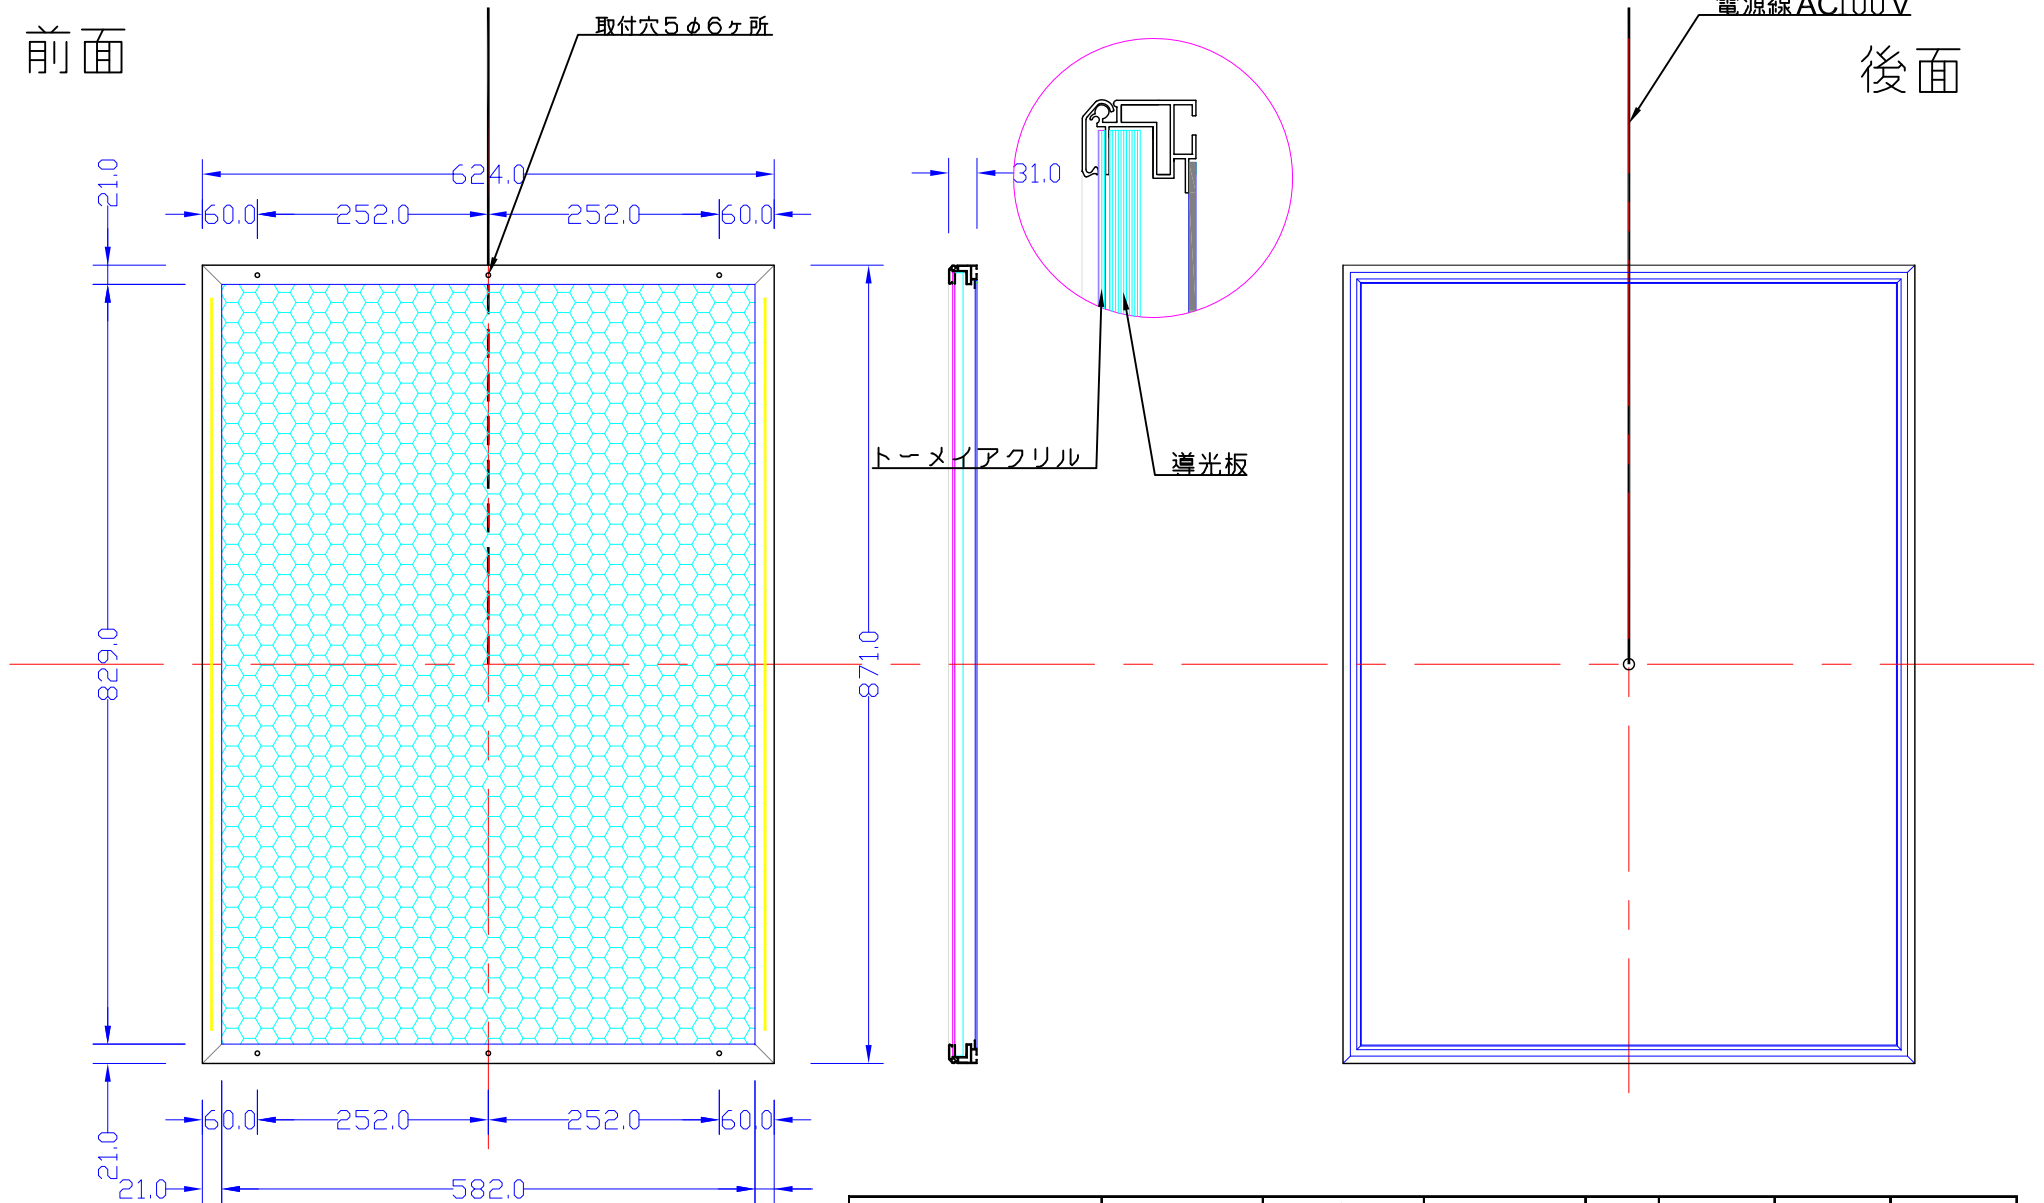

前面

後面

ACアダプター内蔵型

品番	外寸	メディア	内寸	厚み	LED	LUX	電気容量
A1G-L2116-LF31H	624×871	603×852	582×829	31	96	2700	23W

A1G-L2116-LF31H

A4 1/8

Lumitechno co.,Ltd