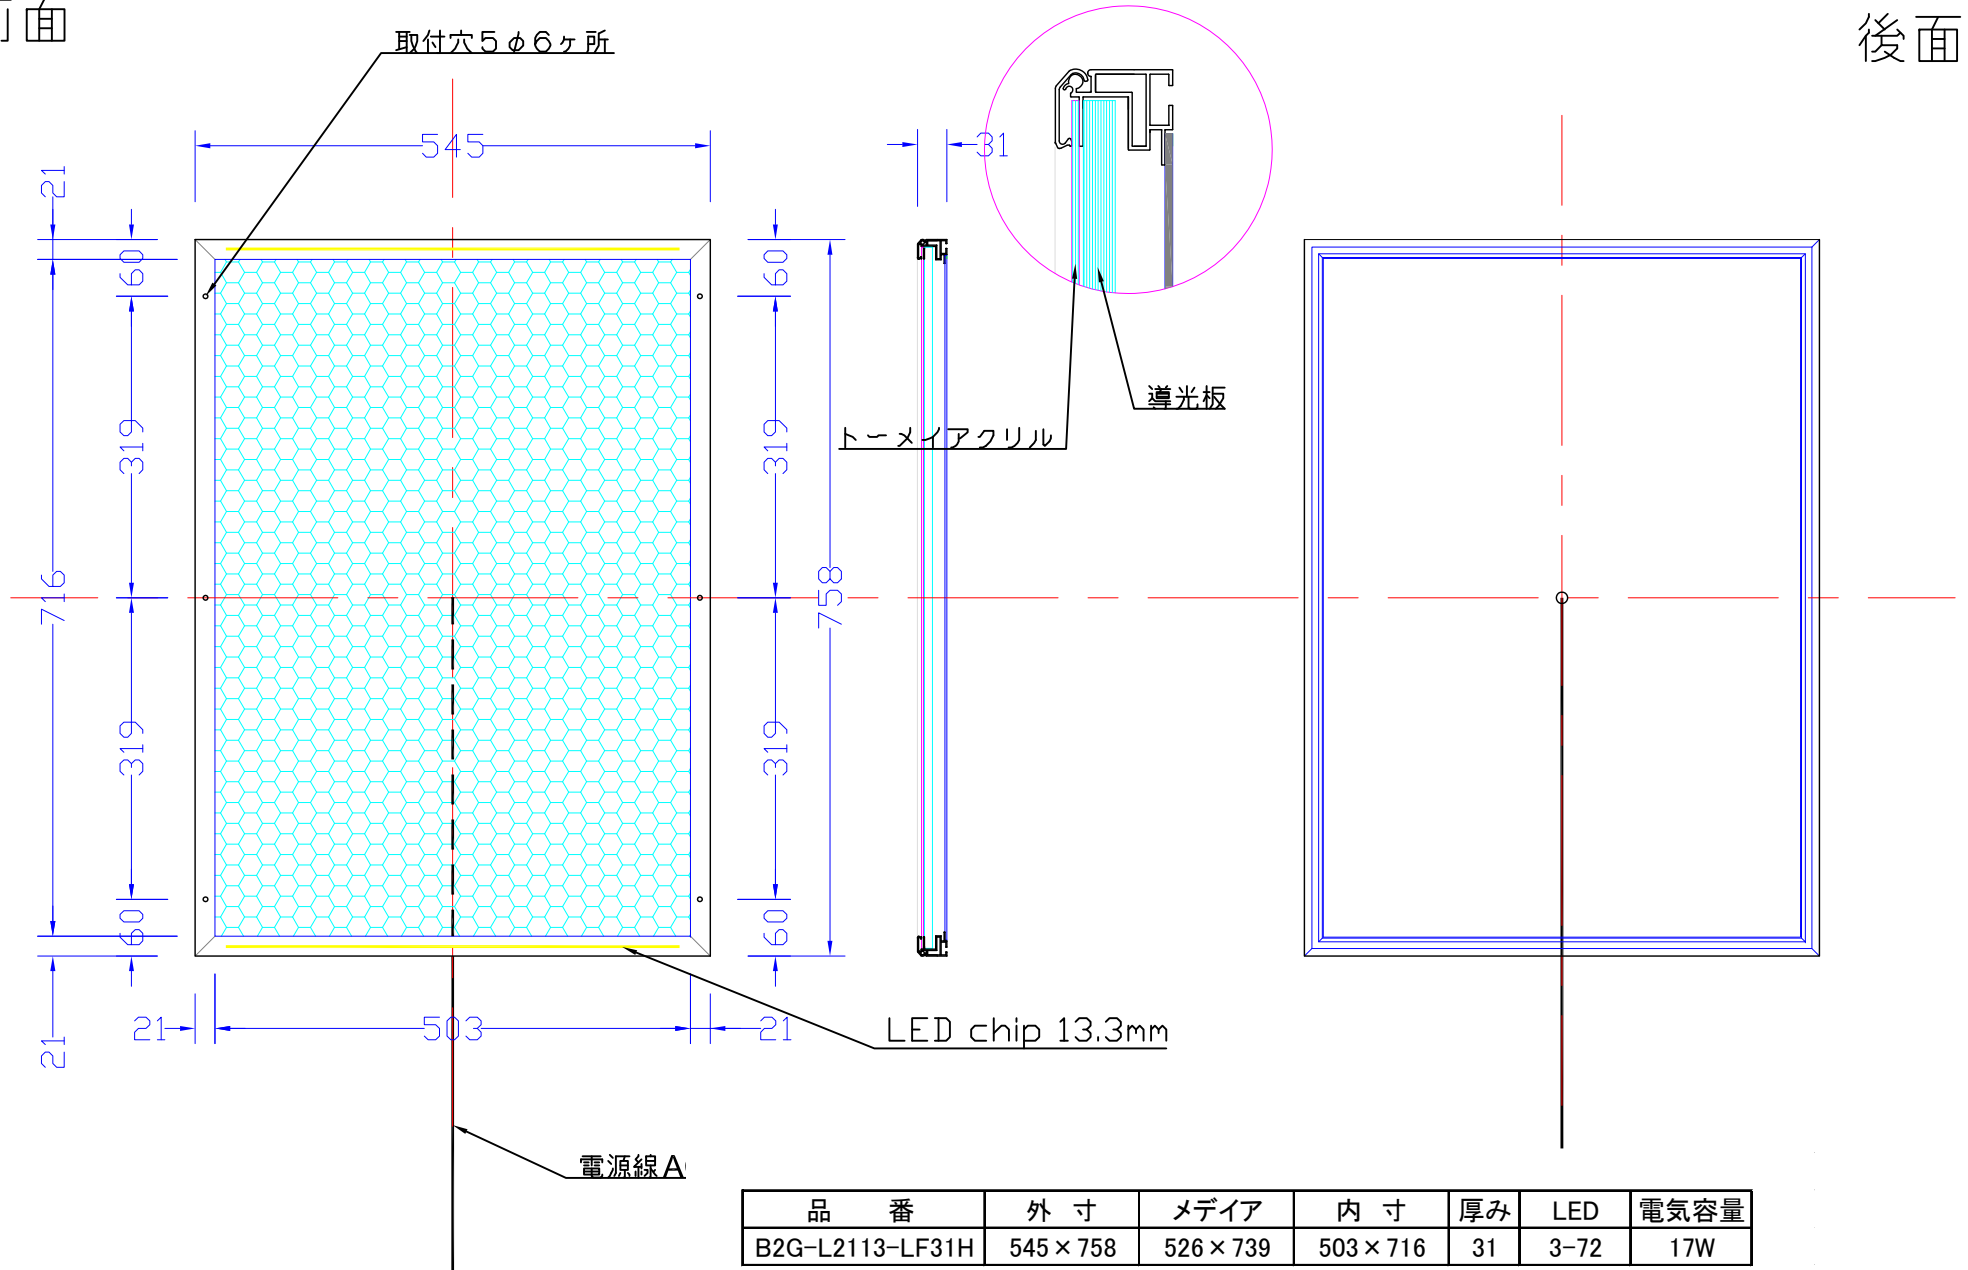

前面

後面

品番	外寸	メディア	内寸	厚み	LED	電気容量
B2G-L2113-LF31H	545×758	526×739	503×716	31	3-72	17W

ACアダプター内蔵型

B2G-L2113-LH31H

A4 1/8

Lumitechno co.,Ltd