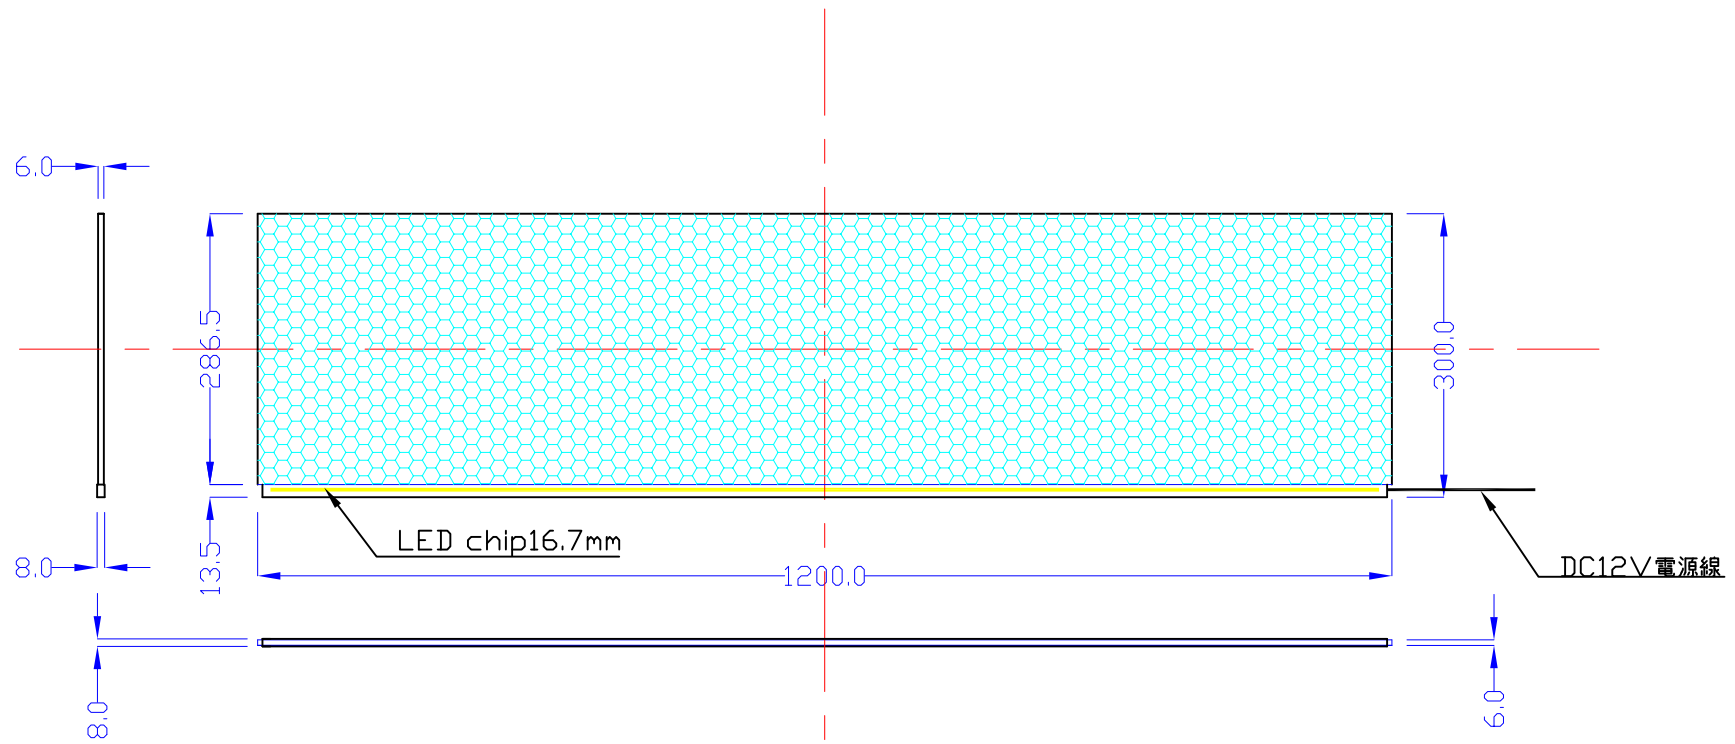

前面

裏面

1200*300-L1116-LS8

A4 1/8

Lumitechno co.,Ltd