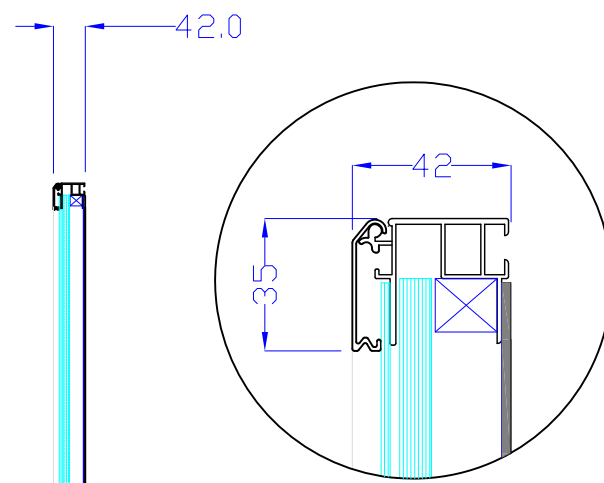

前面

裏面

外 寸: 1000×2000  
 メディア: 966×1966  
 内 寸: 930×1930 (見え寸)  
 厚み42mm・幅35mm

1000×2000-L2313-SF35

A3 1/10

Lumitechno co.,Ltd