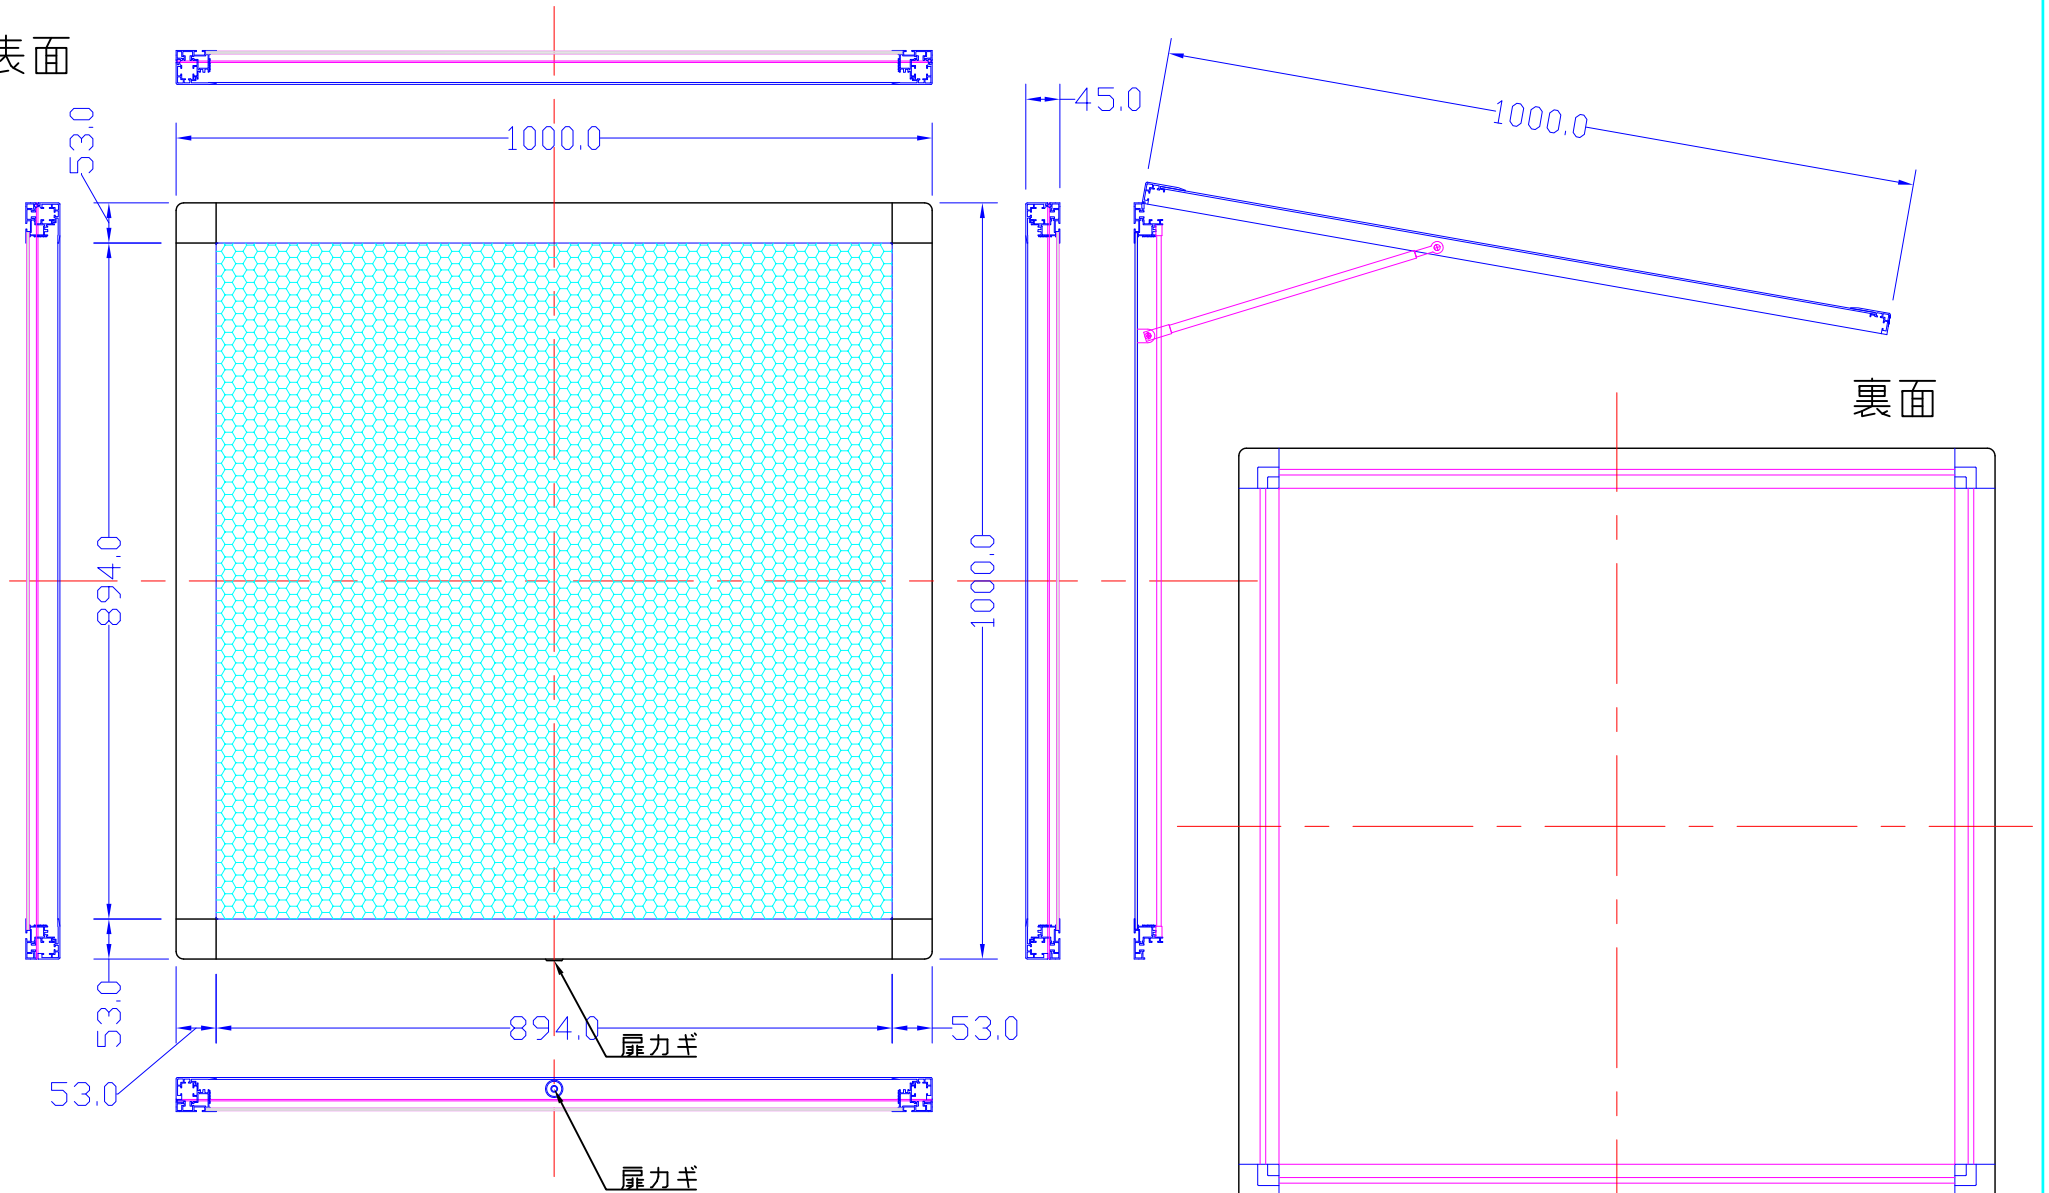

表面

品番	外寸	メディア	内寸	厚み	重量	led	電気容量
1000*1000-L2113-SF55	1000×1000	935×935	894×894	45	19.2kg	132	32W

1000×1000-L2113-SF55/

A4 1/10

Lumitechno co.,Ltd