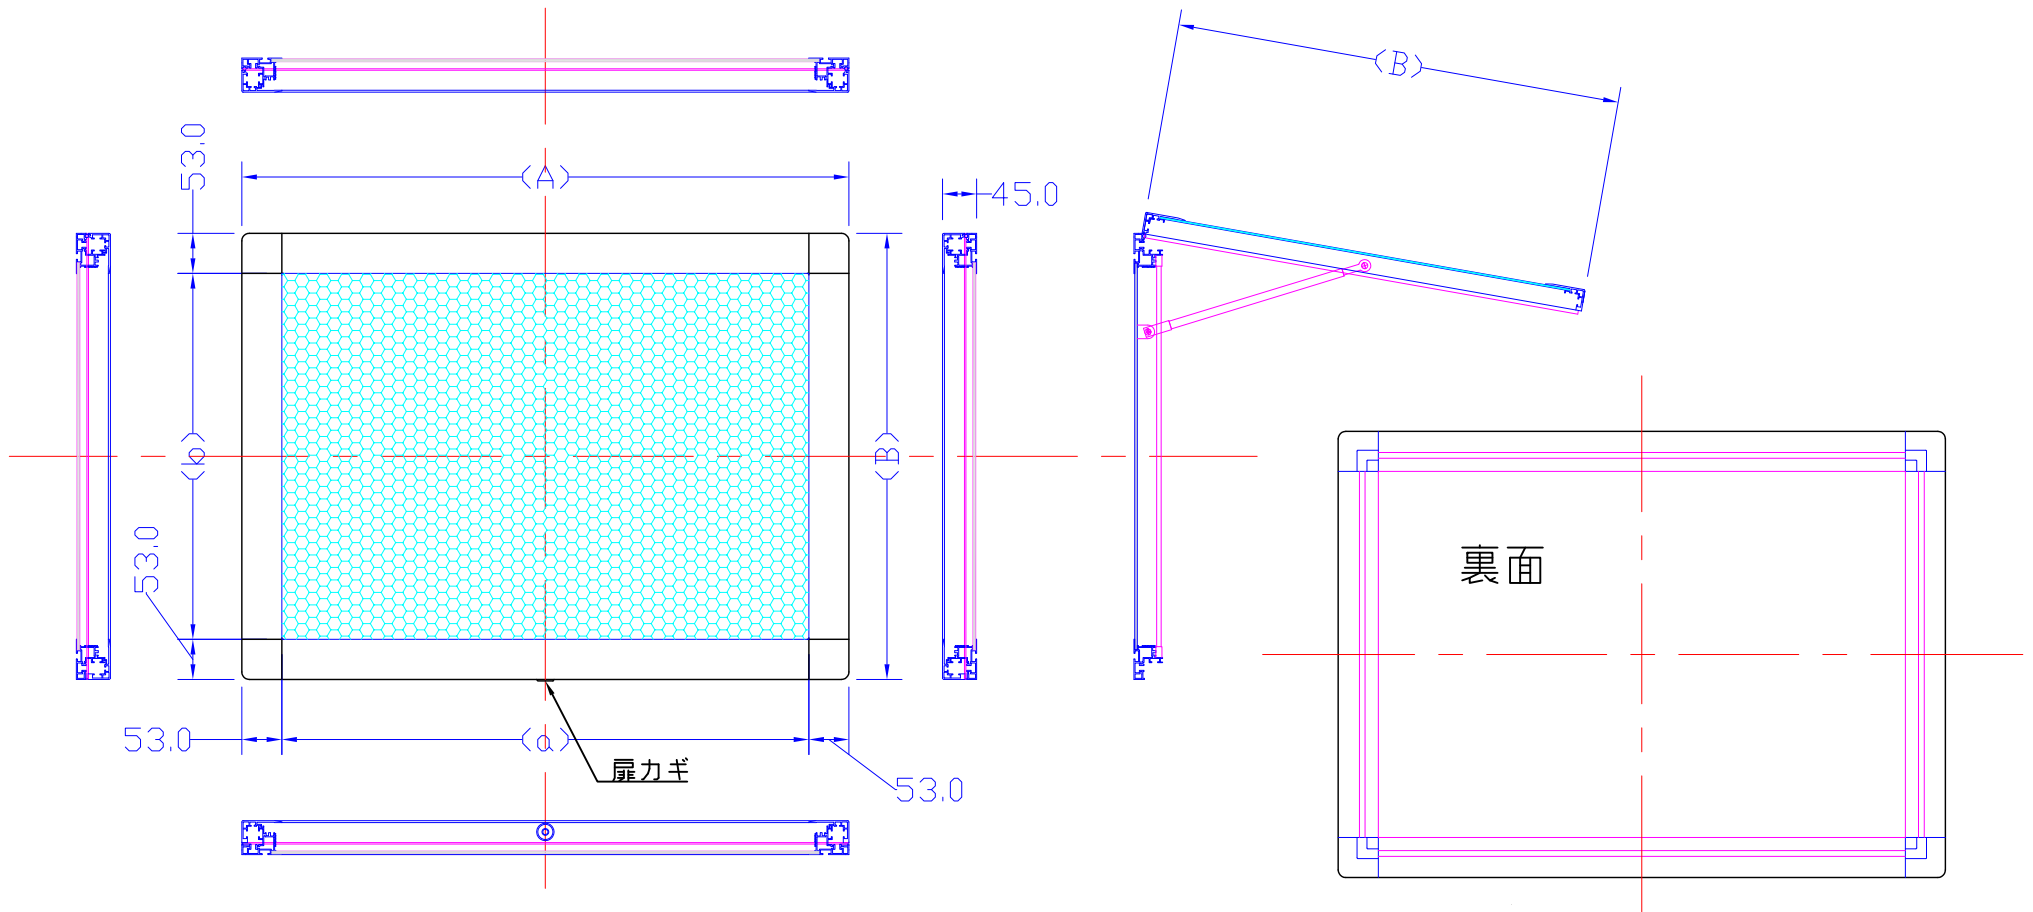

表面

品番	Size	外寸 A-B	メディア	内寸 a-b	厚み	重量	電気容量	備考
B0G-L2113-SF55/SV	B0G	1105*1531	1030*1456	999*1425	45	29.1	52W	
A0G-L2113-SF55/SV	A0G	916*1264	841*1189	810*1168	45	21.2	42W	
B1G-L2113-SF55/SV	B1G	803*1105	728*1030	697*999	45	17.2	36W	
A1G-L2116-SF55/SV	A1G	669*916	594*841	563*810	45	12.9	23W	
B2G-L2113-SF55/SV	B2G	590*803	515*728	484*697	45	13.1	17W	
A2G-L2116-SF55/SV	A2G	495*669	420*594	389*563	45	9.4	12W	

LEDライトパネル屋外用（横置）

A4 1/10

Lumitechno co.,Ltd