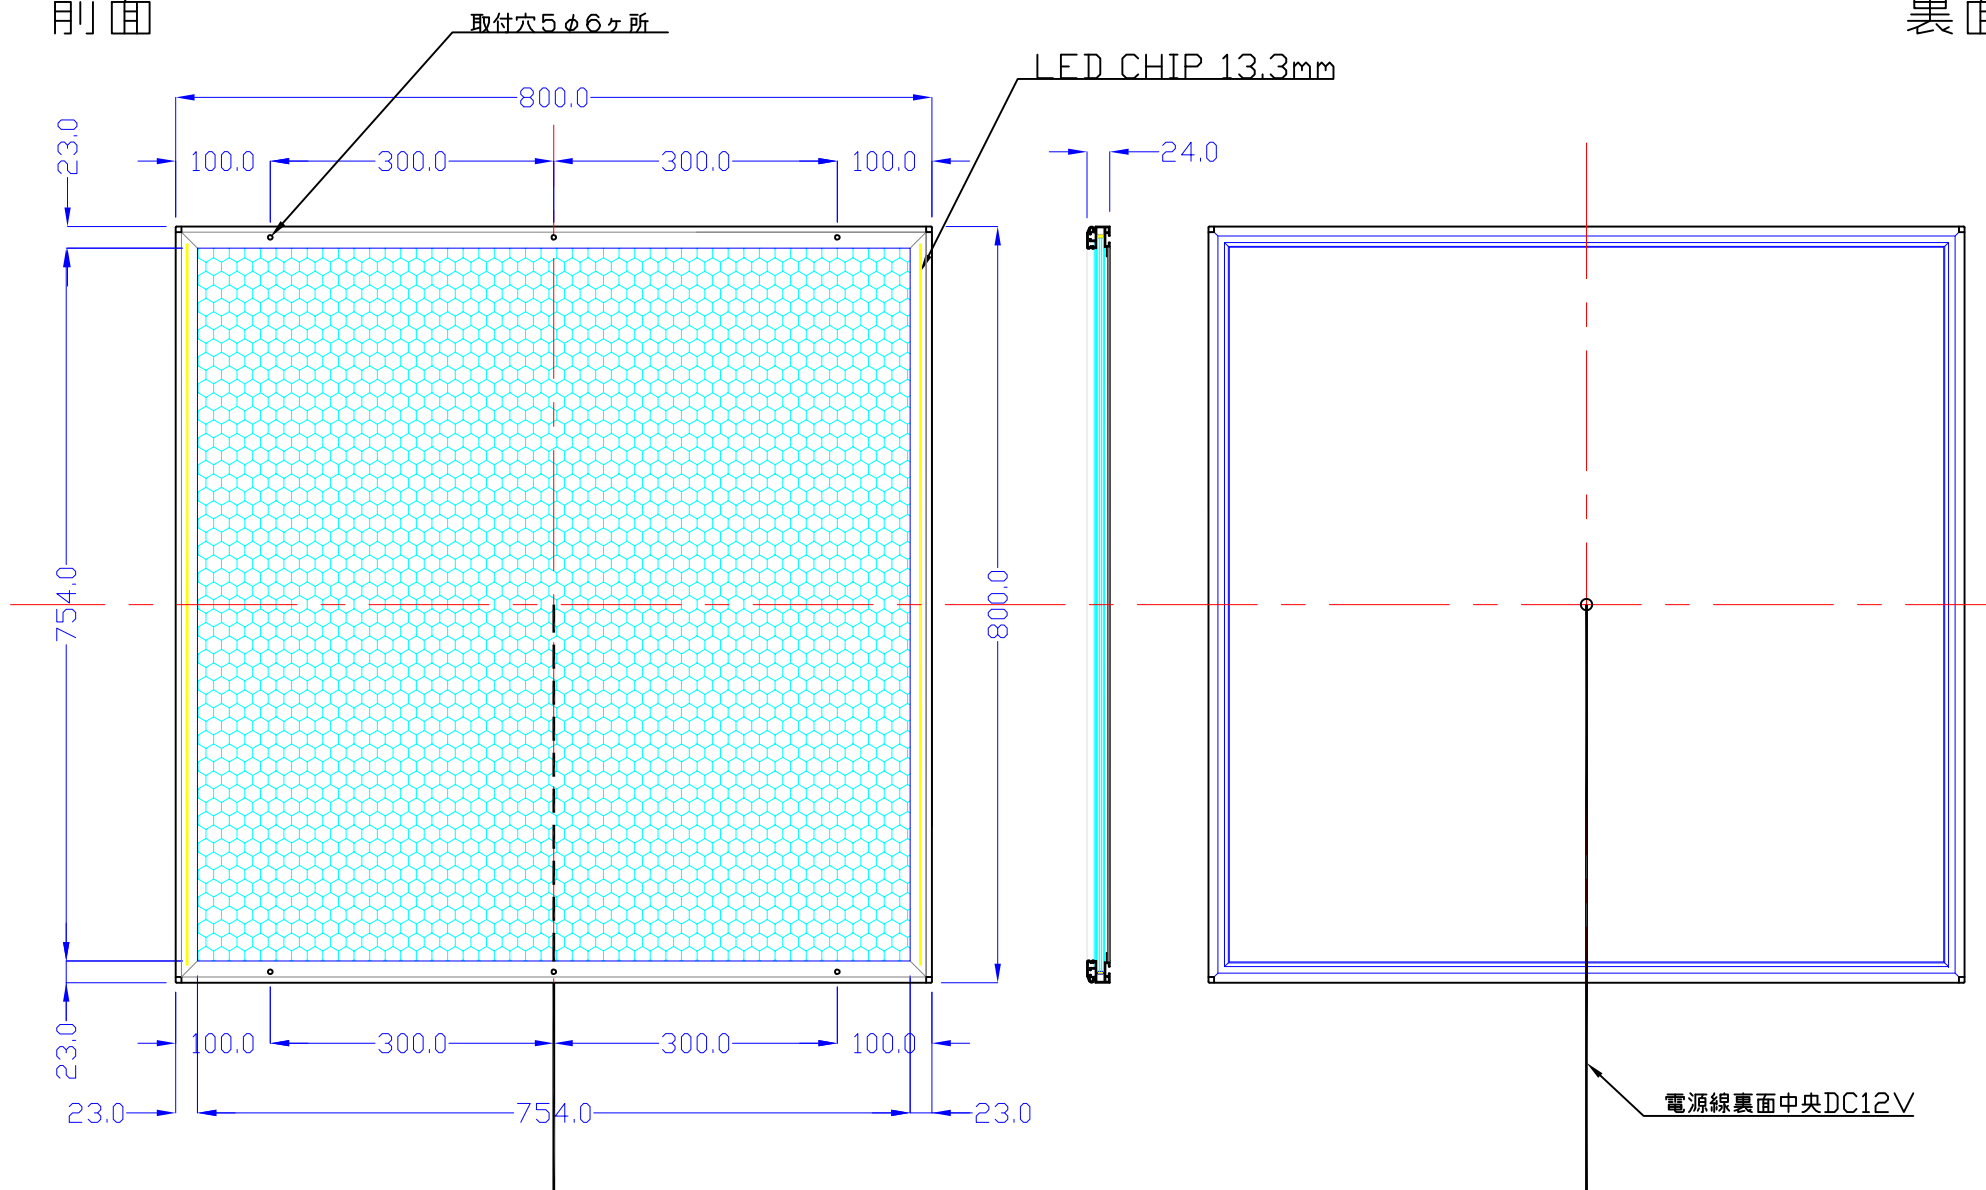

前面

裏面

品番	外寸	メディア	内寸	厚み	重量	led	LUX	電気容量
800*800-L2113-SFR23/	800×800	766×766	754×754	24	8.7kg	108	2600	27W

800*800-L2113-SFR23/

A4 1/8

Lumitechno co.,Ltd